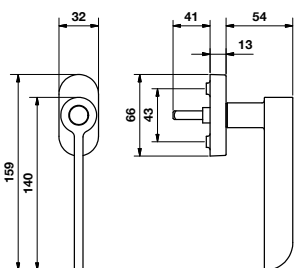

CCD Duemilaventi - H 382

Design: Joe Cheng
Ottone / Brass

Dimensioni / Sizes

Finitura / Finish

EAN

Cad 1 / Pc

H 382 FRS-41

**Movimento
4 scatti**
Movement
4 click positions

Orantop	850027
Bronzop	850010
Tortora	850034

A richiesta: disponibile il movimento 30-35-45-50 mm.
On request: available also for spindle length 30-35-45-50 mm.

A richiesta: disponibile il movimento 8 scatti per la microventilazione (solo la misura 41 mm).
On request: available also 8 click positions (only spindle length 41 mm).