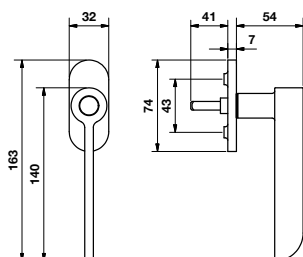

**Maniglia da porta su rosetta fine solo 50 mm.**  
Door handles on slim rosette 50 mm only.

Dimensioni / Sizes		Finitura / Finish			EAN R08 CM	EAN R08Y CM	Coppia / Set
	<b>R08 CM</b>			Orantop	849847	*	*
				Bronzop	849830	*	*
	<b>R08Y CM</b>			Tortora	849854	*	*

## Dimensioni / Sizes

### H 382 FRS-41

**Movimento  
4 scatti**  
Movement  
4 click positions

Orantop	850027
Bronzop	850010
Tortora	850034

**A richiesta: disponibile il movimento 30-35-45-50 mm.**  
On request: available also for spindle length 30-35-45-50 mm.

**A richiesta: disponibile il movimento 8 scatti per la microventilazione (solo la misura 41 mm).**  
On request: available also 8 click positions (only spindle length 41 mm).