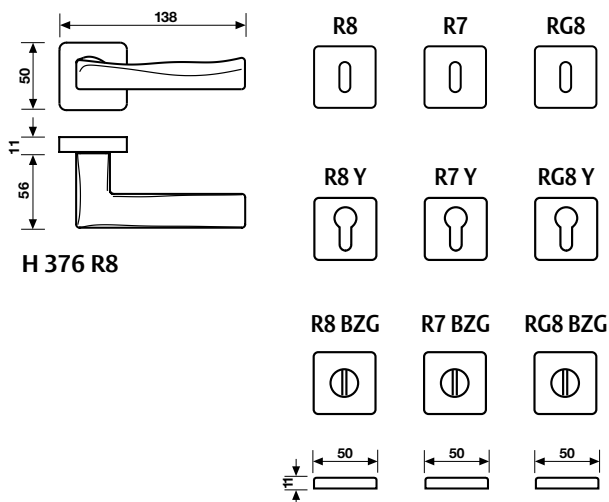

H 376 - GV Duemilaquattordici

Design: Giancarlo Vegni
Ottone / Brass

Dimensioni / Sizes Finitura / Finish EAN R8 EAN R7 EAN RG8 Coppia / Set

H 376 R8

Cromo	733252	734129	734242
Cromosat	733764	734136	734259
Cromo/Cromosat	733757	734112	734235

H 376 F RS-41

Movimento
4 scatti
Movement
4 click positions

EAN

Cromo	733818
Cromosat	733825
Cromo/Cromosat	733801

A richiesta: disponibile il movimento 30-35-45-50 mm.
On request: available also for spindle length 30-35-45-50 mm.

* = EAN e prezzo su richiesta / * = EAN code and price on request
- = non disponibile / - = not available

Specifiche spessori porta/lunghezza quadro: pag. 124
For specifications of door thicknesses and spindle lengths: pag. 124