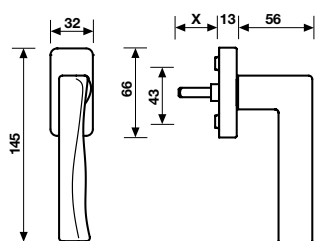

H 376 F RS-41

Movimento
4 scatti
Movement
4 click positions

EAN

Cromo	733818
Cromosat	733825
Cromo/Cromosat	733801

A richiesta: disponibile il movimento 30-35-45-50 mm.
On request: available also for spindle length 30-35-45-50 mm.

A richiesta: disponibile il movimento 8 scatti per la microventilazione (solo la misura 41 mm).
On request: available also 8 click positions (only spindle length 41 mm).

In abbinamento sono disponibili / In combination with

* = EAN e prezzo su richiesta / * = EAN code and price on request
- = non disponibile / - = not available

Specifiche spessori porta/lunghezza quadro: pag. 124
For specifications of door thicknesses and spindle lengths: pag. 124