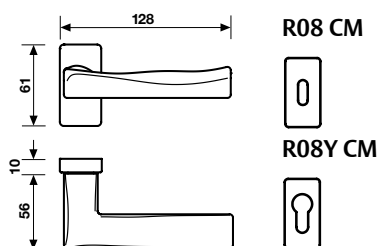

R08 CM

R08Y CM

Cromo	733672	-	-
Cromosat	733689	-	-
Cromo/Cromosat	733665	-	-

Cromo	733702	-	-
Cromosat	733719	-	-
Cromo/Cromosat	733696	-	-