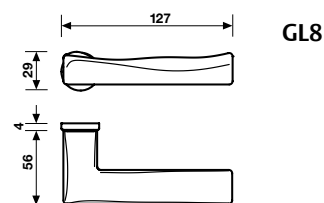

GL8

Cromo	733641	-	-
Cromosat	733658	-	-
Cromo/Cromosat	733757	-	-