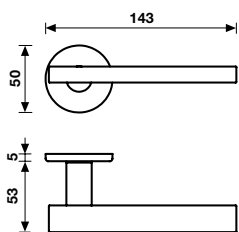

H 343 - JP Duemila

Design: John Pawson
Ottone / Brass

Dimensioni / Sizes	Finitura / Finish			EAN R8	EAN R7	EAN RG8	Coppia / Set
--------------------	-------------------	--	--	--------	--------	---------	--------------

H 343 RB8

	RB8	RB7	RGB8
Cromo	*	*	*
Cromosat	*	*	*
	RB8 Y	RB7 Y	RGB8 Y
Cromo	*	*	*
Cromosat	*	*	*
	RB8 BZG	RB7 BZG	RGB8 BZG
Cromo	*	*	*
Cromosat	*	*	*

Maniglia da porta su rosetta fine solo 50 mm.
Door handles on slim rosette 50 mm only.

A richiesta: disponibile il movimento 30-35-45-50 mm.
On request: available also for spindle length 30-35-45-50 mm.

A richiesta: disponibile il movimento 8 scatti per la microventilazione (solo la misura 41 mm).
On request: available also 8 click positions (only spindle length 41 mm).

A richiesta: disponibile il movimento 30-35-45-50 mm.
On request: available also for spindle length 30-35-45-50 mm.

Maniglia da finestra su rosetta fine.
Window handles on slim rosettes.

Prodotto speciale su richiesta: maniglia da finestra martellina.
Custom made product on request. Window handle.