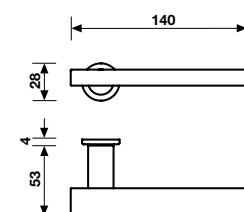

GL8

Cromo	472966	-	-
Cromosat	471143	-	-