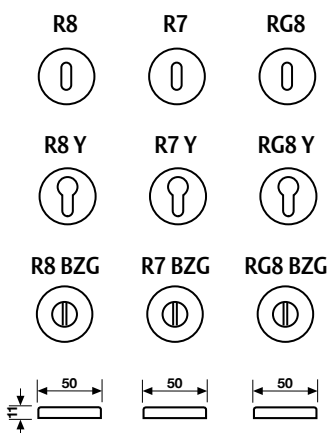

H 343 - JP Duemila

Design: John Pawson
Ottone / Brass

Dimensioni / Sizes	Finitura / Finish			EAN R8	EAN R7	EAN RG8	Coppia / Set
--------------------	-------------------	--	--	--------	--------	---------	--------------

H 343 R8

Cromo	449081	497921	449616
Cromosat	449067	497952	449623
	R8 Y	R7 Y	RG8 Y
Cromo	449111	497938	449647
Cromosat	449098	497969	449654
	R8 BZG	R7 BZG	RG8 BZG
Cromo	*	497945	470405
Cromosat	*	497976	464046

H 343 RB8

	RB8	RB7	RGB8
Cromo	*	*	*
Cromosat	*	*	*
	RB8 Y	RB7 Y	RGB8 Y
Cromo	*	*	*
Cromosat	*	*	*
	RB8 BZG	RB7 BZG	RGB8 BZG
Cromo	*	*	*
Cromosat	*	*	*

Maniglia da porta su rosetta fine solo 50 mm.
Door handles on slim rosette 50 mm only.

A richiesta: disponibile il movimento 30-35-45-50 mm.
On request: available also for spindle length 30-35-45-50 mm.

A richiesta: disponibile il movimento 8 scatti per la microventilazione (solo la misura 41 mm).
On request: available also 8 click positions (only spindle length 41 mm).