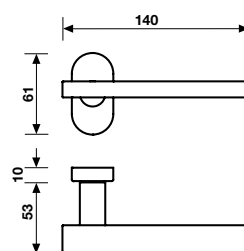

H 343 RB8

	RB8	RB7	RGB8
Cromo	*	*	*
Cromosat	*	*	*
	RB8 Y	RB7 Y	RGB8 Y
Cromo	*	*	*
Cromosat	*	*	*
	RB8 BZG	RB7 BZG	RGB8 BZG
Cromo	*	*	*
Cromosat	*	*	*

Maniglia da porta su rosetta fine solo 50 mm.
Door handles on slim rosette 50 mm only.

A richiesta: disponibile il movimento 30-35-45-50 mm.
On request: available also for spindle length 30-35-45-50 mm.

A richiesta: disponibile il movimento 8 scatti per la microventilazione (solo la misura 41 mm).
On request: available also 8 click positions (only spindle length 41 mm).

A richiesta: disponibile il movimento 30-35-45-50 mm.
On request: available also for spindle length 30-35-45-50 mm.

Maniglia da finestra su rosetta fine.
Window handles on slim rosettes.

Prodotto speciale su richiesta: maniglia da finestra martellina.
Custom made product on request. Window handle.