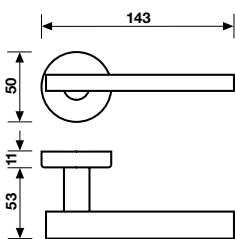

H 343 - JP Duemila

Design: John Pawson
Ottone / Brass

Dimensioni / Sizes	Finitura / Finish			EAN R8	EAN R7	EAN RG8	Coppia / Set
--------------------	-------------------	--	--	--------	--------	---------	--------------

H 343 RB8

	RB8	RB7	RGB8
Cromo	*	*	*
Cromosat	*	*	*
	RB8 Y	RB7 Y	RGB8 Y
Cromo	*	*	*
Cromosat	*	*	*
	RB8 BZG	RB7 BZG	RGB8 BZG
Cromo	*	*	*
Cromosat	*	*	*

Maniglia da porta su rosetta fine solo 50 mm.
Door handles on slim rosette 50 mm only.

A richiesta: disponibile il movimento 30-35-45-50 mm.
On request: available also for spindle length 30-35-45-50 mm.

A richiesta: disponibile il movimento 8 scatti per la microventilazione (solo la misura 41 mm).
On request: available also 8 click positions (only spindle length 41 mm).

A richiesta: disponibile il movimento 30-35-45-50 mm.
On request: available also for spindle length 30-35-45-50 mm.

Maniglia da finestra su rosetta fine.
Window handles on slim rosettes.

Prodotto speciale su richiesta: maniglia da finestra martellina.
Custom made product on request. Window handle.