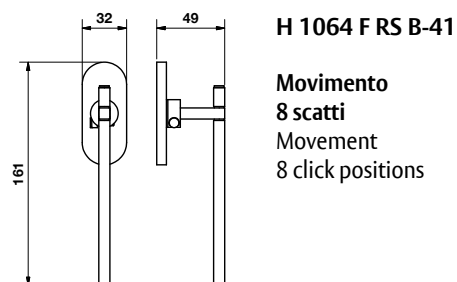

H 1064 - Naked

Design: Valli Workshop
Acciaio C40 / Steel C40

Dimensioni / Sizes	Finitura / Finish	EAN RB8	EAN RGB8	Coppia / Set
--------------------	-------------------	---------	----------	--------------

Cromosat	835758	*
Neropaco	850775	*
Biancopaco	850768	*

	RB8 Y	RGB8 Y
Cromosat	835888	*
Neropaco	850829	*
Biancopaco	850812	*

	RB8 BZG	RGB8 BZG
Cromosat	850799	*
Neropaco	850805	*
Biancopaco	850782	*

Maniglia da porta su rosetta fine solo 50 mm.
Door handles on slim rosette 50 mm only.

Cromosat	867414	*
Neropaco	867438	*
Biancopaco	867407	*

	EAN
Cromosat	850935
Neropaco	850942
Biancopaco	850928

A richiesta: disponibile il movimento 30-35-45-50 mm.
On request: available also for spindle length 30-35-45-50 mm.

Maniglia da finestra su rosetta fine.
Window handles on slim rosette.

In abbinamento sono disponibili / In combination with

K 1121 B / K 1121 B Y Bocchetta / Escutcheon
K 1864 RB8 BZG - 50/80 Chiusura privacy BZG / Bathroom privacy set