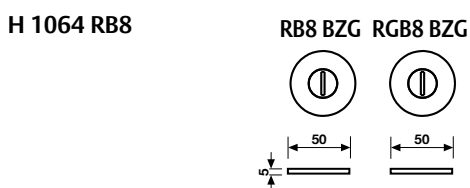

H 1064 - Naked

Design: Valli Workshop
Acciaio C40 / Steel C40

Dimensioni / Sizes	Finitura / Finish	EAN RB8	EAN RGB8	Coppia / Set
--------------------	-------------------	---------	----------	--------------

Cromosat	835758	*
Neropaco	850775	*
Biancopaco	850768	*

	RB8 Y	RGB8 Y
Cromosat	835888	*
Neropaco	850829	*
Biancopaco	850812	*

	RB8 BZG	RGB8 BZG
Cromosat	850799	*
Neropaco	850805	*
Biancopaco	850782	*

Maniglia da porta su rosetta fine solo 50 mm.
Door handles on slim rosette 50 mm only.

Cromosat	867414	*
Neropaco	867438	*
Biancopaco	867407	*

	EAN
Cromosat	850935
Neropaco	850942
Biancopaco	850928

A richiesta: disponibile il movimento 30-35-45-50 mm.
On request: available also for spindle length 30-35-45-50 mm.