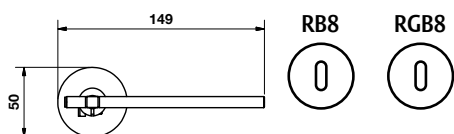

H 1064 - Naked

Design: Valli Workshop
Acciaio C40 / Steel C40

Dimensioni / Sizes	Finitura / Finish	EAN RB8	EAN RGB8	Coppia / Set
--------------------	-------------------	---------	----------	--------------

Cromosat	835758	*
Neropaco	850775	*
Biancopaco	850768	*

	RB8 Y	RGB8 Y
Cromosat	835888	*
Neropaco	850829	*
Biancopaco	850812	*

	RB8 BZG	RGB8 BZG
Cromosat	850799	*
Neropaco	850805	*
Biancopaco	850782	*

Maniglia da porta su rosetta fine solo 50 mm.
Door handles on slim rosette 50 mm only.

Cromosat	867414	*
Neropaco	867438	*
Biancopaco	867407	*

	EAN
Cromosat	850935
Neropaco	850942
Biancopaco	850928

A richiesta: disponibile il movimento 30-35-45-50 mm.
On request: available also for spindle length 30-35-45-50 mm.