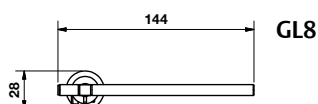

Cromosat	835758	*
Neropaco	850775	*
Biancopaco	850768	*

	RB8 Y	RGB8 Y
Cromosat	835888	*
Neropaco	850829	*
Biancopaco	850812	*

	RB8 BZG	RGB8 BZG
Cromosat	850799	*
Neropaco	850805	*
Biancopaco	850782	*

Maniglia da porta su rosetta fine solo 50 mm.
Door handles on slim rosette 50 mm only.

Cromosat	867414	*
Neropaco	867438	*
Biancopaco	867407	*

	EAN
Cromosat	850935
Neropaco	850942
Biancopaco	850928

A richiesta: disponibile il movimento 30-35-45-50 mm.
On request: available also for spindle length 30-35-45-50 mm.

Maniglia da finestra su rosetta fine.
Window handles on slim rosette.

In abbinamento sono disponibili / In combination with

K 1121 B / K 1121 B Y Bocchetta / Escutcheon
K 1864 RB8 BZG - 50/80 Chiusura privacy BZG / Bathroom privacy set